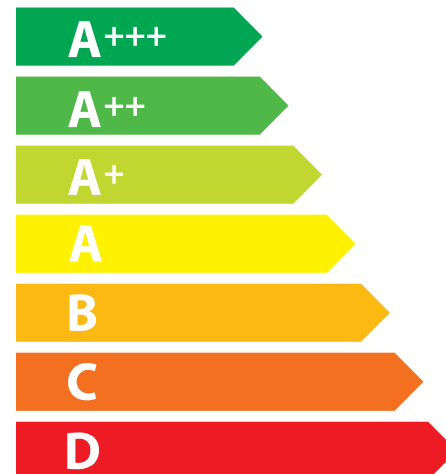

ENERGY

i ILVE

6E3

A+

65 L

0,87 kWh/cycle

0,62 kWh/cycle

65/2014

ENERGY

i ILVE

4E3

A+

57 L

0,65 kWh/cycle

65/2014